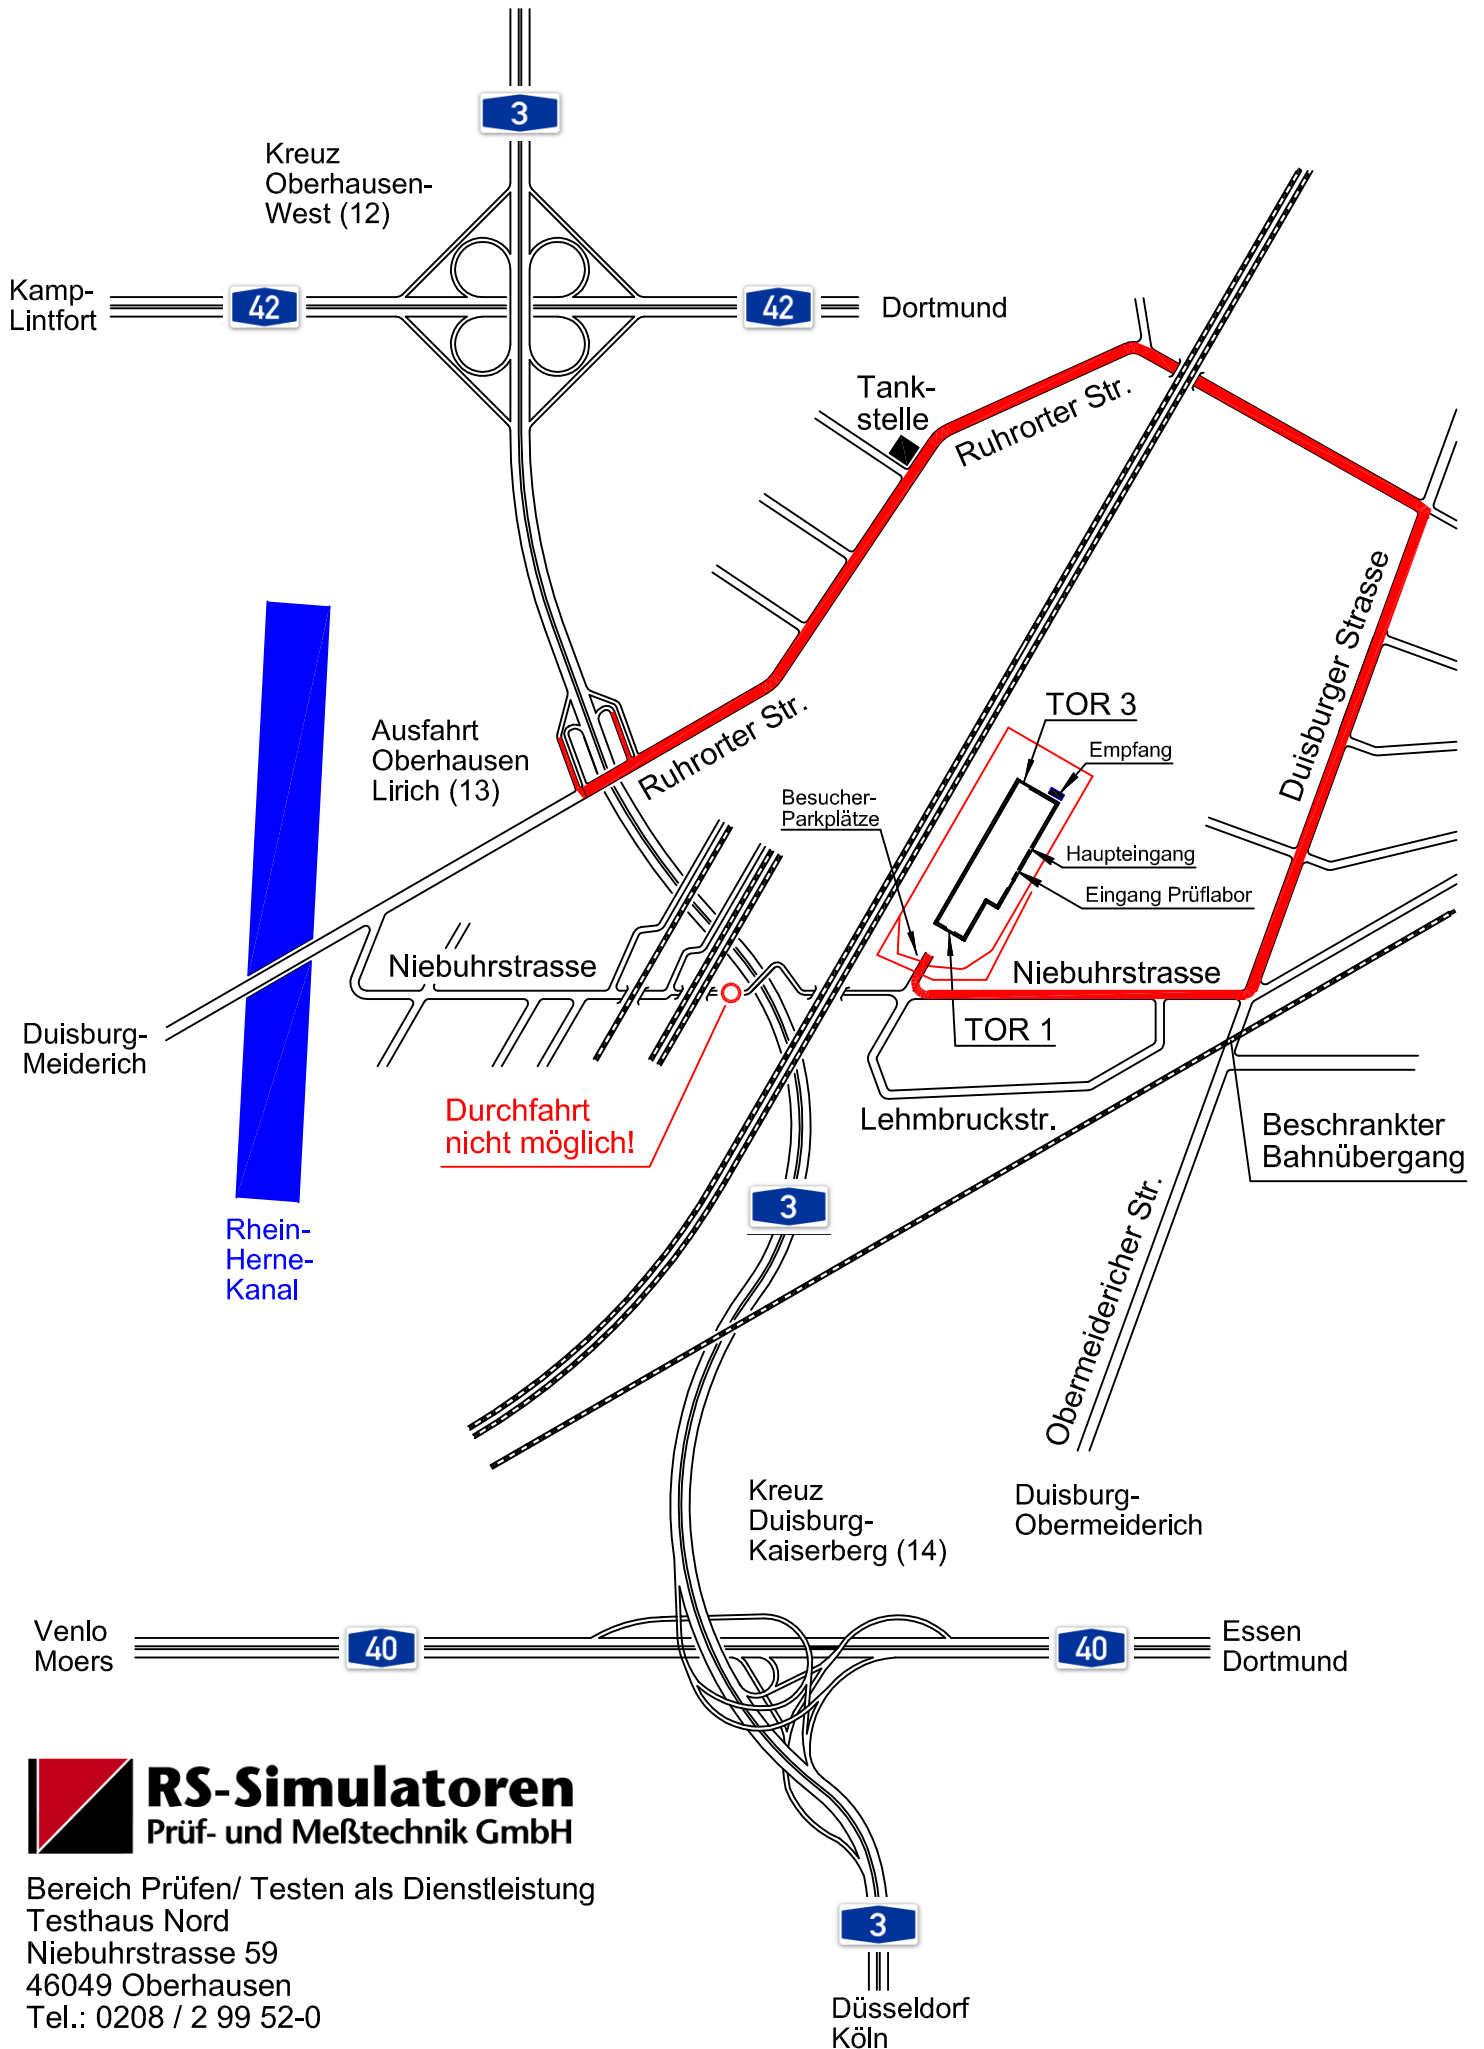

Arnheim (A3)
Hannover (A2)

RS-Simulatoren
Prüf- und Meßtechnik GmbH

Bereich Prüfen/ Testen als Dienstleistung
Testhaus Nord
Niebuhrstrasse 59
46049 Oberhausen
Tel.: 0208 / 2 99 52-0

3
Düsseldorf
Köln